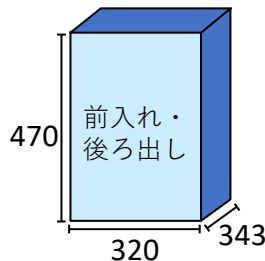

アウター シェード ¥51,000

熱の7割は窓から入って来ます。
日差しを遮り、使わない時は巻き上げて
置ける、シーズンでの出し入れ不要です。

例えばこんなものが受け取れます！

ペットボトル2ℓ×6本箱

米(5Kg)

トイレットペーパー

宅配100サイズ (3辺合計が100cmまで)
20kgまでの荷物の受取りが可能です。

内法寸法(単位:mm)