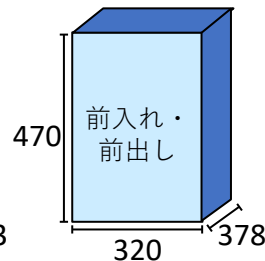

アウター シェード ¥51,000

熱の7割は窓から入って来ます。
日差しを遮り、使わない時は巻き上げて
置ける、シーズンでの出し入れ不要です。

例えばこんなものが受け取れます！

ペットボトル2ℓ×6本箱

米(5Kg)

トイレットペーパー

宅配100サイズ (3辺合計が100cmまで)
20kgまでの荷物の受取りが可能です。

内法寸法(単位:mm)