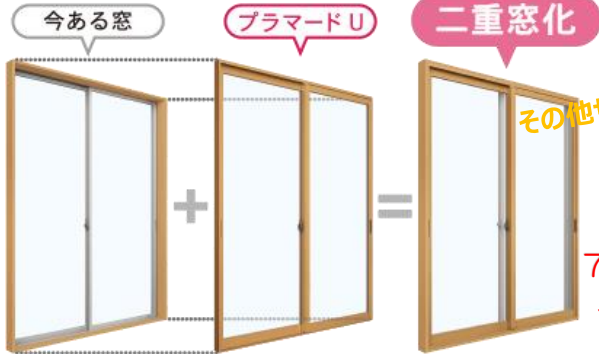

かんたん

マドリモ

人気No.1

MADOショップで圧倒的人気No.1商品！
今ついている窓の内側に取り付ける
二重窓です。価格がお手軽で、様々な
効果が期待できます！

内窓 プラマードU

対象商品

T-POINT

その他サイズも特価にてご提供！

引違い窓 W1700×H1200
単板透明ガラスFL3

7月末までの期間限定特価

¥31,000

(税抜・工事費込)

騒音対策

新築で最新の窓に変えたとしても
二重窓の防音性能には叶いません！
自宅に居る時間が増えた
からこそ気になる所

うるさい!

夏(冬)の光熱費対策

二重窓で断熱性能upで外気温の影響を減らし、
空調した部屋の空気を保ちます！
熱中症対策の為、エアコンは付けましょう

コロナで家活

外出して良いと言われても、出かけにくい。
そんな状況はまだまだ続くと思います。
家で過ごす時間が増える今だからこそ
プラスワンで少しでも家活を楽しく
してみませんか？

対象商品

T-POINT

ルシアス 宅配ポスト1型

人込みを避けてネットでのお買い物が
更に増える中、在宅時でも荷物の
直接受取を避けたい!そんな場合に
ピッタリの商品です。

対象商品

T-POINT

H12柱納まり
+ ルシアス宅配ポスト1型(左勝手)

7/末までの期間限定特価

¥179,000

(税抜・工事費込)

壁付け納まり
製品幅1,820mm×高さ2,300mm
商品色: ブラチナステン/生地色: グレイ

7/末までの
期間限定特価