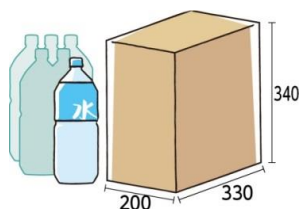

対象商品

T-POINT

H12柱納まり
+ ルシアス宅配ポスト1型(左勝手)

7/末までの期間限定特価

¥179,000

(税抜・工事費込)

壁付け納まり
製品幅1,820mm×高さ2,300mm
商品色: ブラチナステン/生地色: グレイ

7/末までの
期間限定特価

アウター シェード ¥51,000

熱の7割は窓から入って来ます。
日差しを遮り、使わない時は巻き上げて
置ける、シーズンでの出し入れ不要です。

例えばこんなものが受け取れます！

ペットボトル2ℓ×6本箱

米(5Kg)

トイレットペーパー

宅配100サイズ (3辺合計が100cmまで)
20kgまでの荷物の受取りが可能です。

内法寸法(単位:mm)